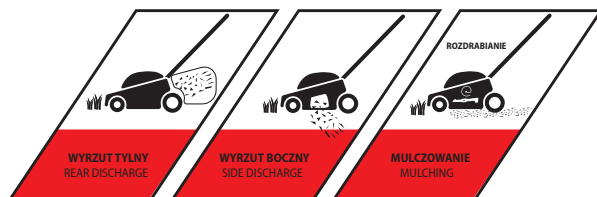

DEDRA

NOWOŚĆ
W OFERCIE

NEW
OFFER

KOSIARKA SPALINOWA Z NAPĘDEM Self propelled petrol lawn mower

DED8723-53B

FUNKCJE / FUNCTIONS