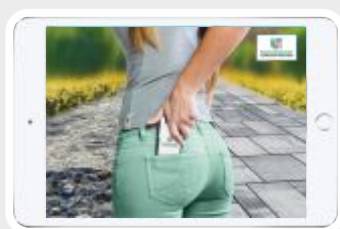

NOVÁ ZÁHRADA od Semmelrocku

Zapojte sa do súťaže, oživte si vašu záhradu
a získajte dlažbu od Semmelrocku.

Viac info na www.semmelrock.sk

Ekologický, efektívny, odolný a trvácny. Vsakovací systém Stormbox umožňuje ekologické zhromažďovanie, zadržiavanie a efektívne využívanie dažďovej vody, príp. jej postupné vsakovanie do zeme. Vďaka stavebníkovým prvkom z polypropylénu je ľahko uložiteľný bez potreby ťažkej techniky. V porovnaní so štrkovými trativodmi poskytuje jedinečné výhody.

Charakteristika:

- jednoduchá inštalácia pre každý terén
- Stormbox základný balík je určený pre prvých 100 m² spevnenej plochy a strechy
- Stormbox rozširovací balík je určený pre ďalších 100 m² spevnenej plochy a strechy, max. pre odvodnenú plochu 400 m²
- extrémna pevnosť a odolnosť vo všetkých smeroch, veľmi dlhá životnosť (najmenej 50 rokov)
- jednoduché čistenie a kontrola
- ekológia – dažďová voda je efektívne využitá a vsiaknutá v mieste dopadu
- návratnosť investície – zníženie nákladov na vodné a stočné

STORMBOX - vsakovací systém NOVINKA

STORMBOX základný balík

pre prvých 100m² spevnenej plochy a strechy

Skladá sa:

Stormbox II vsakovací box 1200 x 600 x 600 - 4 ks;

Stormbox II podkladová platňa - 4 ks;

Stormbox II bočná platňa - 11 ks;

Stormbox II bočná platňa s pripojením - 1 ks;

Geotextília 300g/m² - 15,00 m²;

Filtračná šachta S400/160/1800 - 1 ks;

Plastový poklop s rámom A15 KGDOV400 - 1 ks

779,00 €
/bal.

STORMBOX rozširovací balík

pre každých ďalších 100m² spevnenej plochy

a strechy, maximálne celkovo do 400 m²

Skladá sa:

Stormbox II vsakovací box 1200 x 600 x 600 - 4 ks;

Stormbox II podkladová platňa - 4 ks;

Stormbox II bočná platňa - 11 ks;

Stormbox II bočná platňa s pripojením - 1 ks;

Geotextília 300g/m² - 15,00 m²

579,00 €
/bal.

Semmelrock

stein+design®