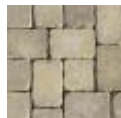

Je priamo stvorená pre štýlové stvárňovanie exteriérových plôch bohatých na rôzne variácie, ktoré majú blízko k prírode a ktoré doslova pozývajú na odpočinutie a pobudnutie v nich.

Formáty: 25 x 18,7 cm, 18,7 x 12,5 cm, 12,5 x 12,5 cm, 12,5 x 6,2 cm

Hrúbka: 6 cm

Povrch: otlíkaný

oker melírovaná